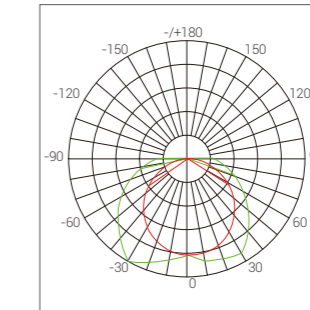

### Luminosity Distribution

V 0.0°Plane, 112.5°  
H 0.0°Plane, 148.4°